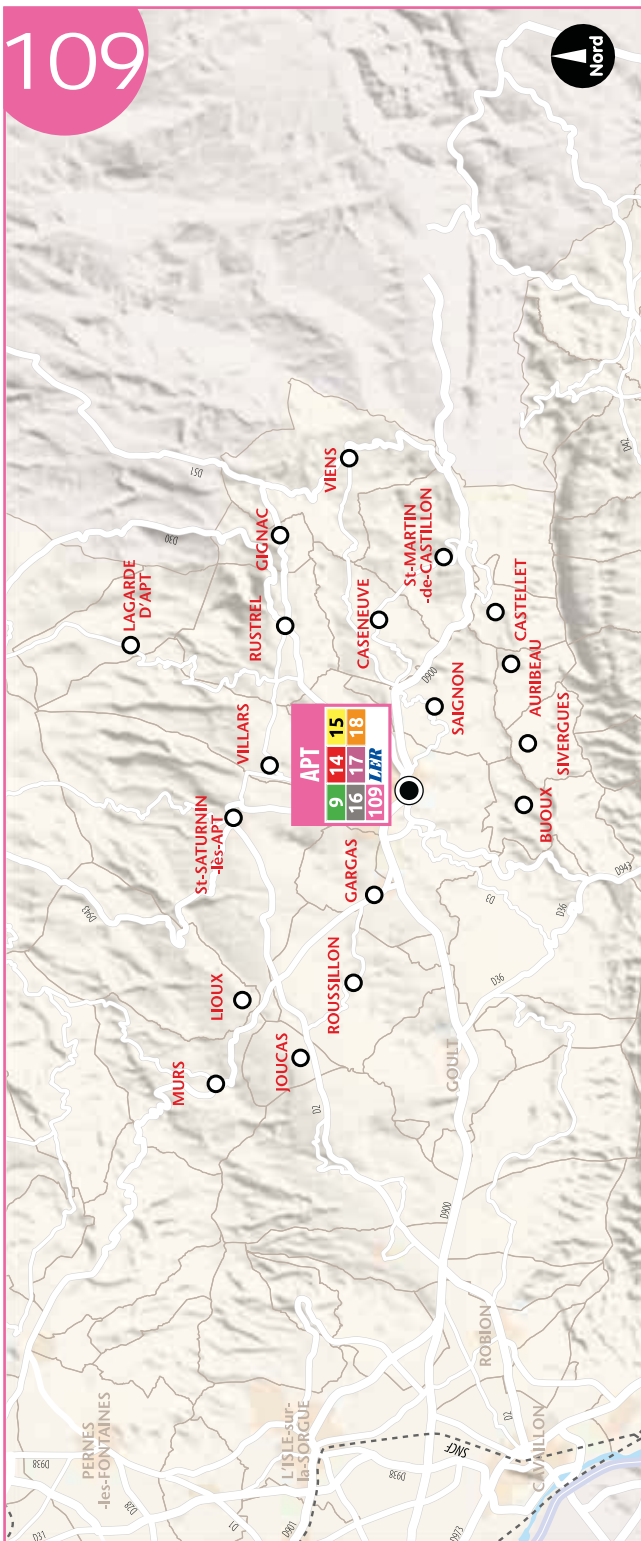

109

Horaires du 01/09/16
au 31/08/17

Trans VAUCLUSE
Le Département vous transporte

Pays d'Apt

Renseignements et vente

APT

- Gare routière d'Apt : 286 avenue de la libération - 84400 APT - 04.90.74.20.21 - www.sudest-mobilites.fr

Ne circule pas les jours fériés

circule en période scolaire

Vacances scolaires

- **Auribeau**
Village
- **Castellet**
Village
- **Saignon**
Centre
- **Viens**
Centre
- **Caseneuve**
Centre
- **Saint Martin de Castillon**
Centre
- **Buoux**
Place de la Mairie
- **Sivergues**
Place de la Mairie
- **Rustrel**
Centre
- **Gargas**
La Fontaine
- **Villars**
Ecole
- **Saint Saturnin les Apt**
Jean Geoffroy
- **Gignac**
Centre
- **Lioux**
La Combe
- **Jocas**
Village
- **Roussillon**
Place Jean Eynard
- **Murs**
Mairie
- **Lagarde d'Apt**
Esfourniaux

Toutes ces communes sont desservies au départ ou à destination d'Apt

Toute l'année (sauf jours fériés) du lundi au samedi de 9h00 à 16h00,

Accueil téléphonique SUD EST MOBILITE au 04 90 74 20 21 du lundi au vendredi de 8h15 à 12h15 et de 13h30 à 16h00.