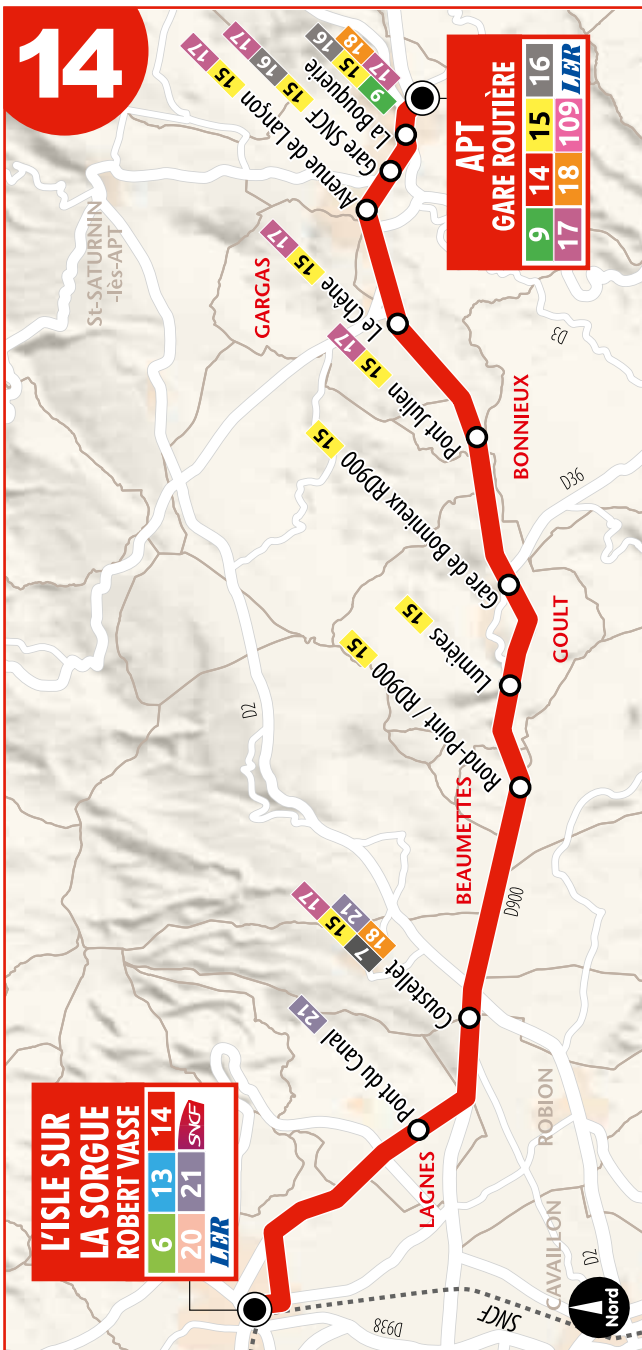

14

Conditions de circulation

D'autres arrêts existent, notamment sur les réseaux urbains : se renseigner auprès du transporteur.

Transport de vélo possible dans la soute. Chargement par son propriétaire. Se renseigner auprès du transporteur.

Pour votre sécurité, prévenir le conducteur que vous avez des bagages dans la soute à la montée et à la descente.

Les horaires sont calculés pour des conditions normales de circulation. Ils sont donnés à titre indicatif. Merci de vous présenter à l'arrêt 5 minutes avant l'horaire indiqué.

0331-1044 - Centre PEFC / Ce produit est issu de forêts gérées durablement et de sources contrôlées. / pefc-france.org - 07 / 2016 - Conception : Nord Compo - Couverture : Imagiparc - Cartographie : Divesocom - Document non contractuel, susceptible de modifications. - Ne pas jeter sur la voie publique.

14

APT L'ISLE SUR LA SORGUE

lundi mardi mercredi jeudi vendredi samedi	lundi mardi mercredi jeudi vendredi samedi	lundi mardi mercredi jeudi vendredi samedi	lundi mardi mercredi jeudi vendredi samedi

Ne circule pas les jours fériés

circule en période scolaire

Vacances scolaires

APT				
● Gare Routière	08:00	10:15	13:30	18:15
○ La Bouquerie	08:03	10:18	13:33	18:18
○ Gare SNCF	08:06	10:21	13:36	18:21
○ Avenue de Lançon	08:09	10:24	13:39	18:24
● GARGAS				
○ Le Chêne	08:13	10:28	13:43	18:28
● BONNIEUX				
○ Pont Julien	08:16	10:31	13:46	18:31
● GOULT				
○ Gare de Bonnieux RD 900	08:18	10:33	13:48	18:33
○ Lumières	08:22	10:37	13:52	18:37
● BEAUMETTES				
○ Rond Point	08:26	10:41	13:56	18:41
● CABRIERES D'AVIGNON				
○ Coustellet Pharmacie	08:30	10:45	14:00	18:45
● LAGNES				
○ Pont du Canal	08:36	10:51	14:06	18:51
● L'ISLE SUR LA SORGUE				
○ Robert Vasse	08:45	11:00	14:15	19:00

14

L'ISLE SUR LA SORGUE APT

lundi mardi mercredi jeudi vendredi samedi	lundi mardi mercredi jeudi vendredi samedi	lundi mardi mercredi jeudi vendredi samedi	lundi mardi mercredi jeudi vendredi samedi

Ne circule pas les jours fériés

circule en période scolaire

Vacances scolaires

L'ISLE SUR LA SORGUE				
● Robert Vasse	09:00	11:15	13:30	16:00
○ LAGNES				
○ Pont du Canal	09:03	11:18	13:33	16:03
● MAUBEC				
○ Coustellet Route d'Apt	09:06 ¹	11:21	13:36	16:06 ²
● BEAUMETTES				
○ RD 900	09:09	11:24	13:39	16:09
● GOULT				
○ Lumières	09:13	11:28	13:43	16:13
○ Gare de Bonnieux RD 900	09:16	11:31	13:46	16:16
● BONNIEUX				
○ Pont Julien	09:18	11:33	13:48	16:18
● GARGAS				
○ Le Chêne	09:22	11:37	13:52	16:22
● APT				
○ Avenue de Lançon	09:26	11:41	13:56	16:26
○ Gare SNCF	09:30	11:45	14:00	16:30
○ La Bouquerie	09:36	11:51	14:06	16:36
○ Gare Routière	09:45	12:00	14:15	16:45

Autocar accessible aux personnes en situation de handicap. Il est recommandé d'appeler le transporteur au préalable afin de connaître les modalités de prise en charge.

Correspondances

Vérifier les jours et périodes de circulation sur la fiche horaire indiquée.

¹ Correspondance à 09:37 vers Oppède-Ménerbes-Lacoste-Bonnieux (ligne 18)

² Correspondance à 16:15 vers Gordes-Roussillon (ligne 17)